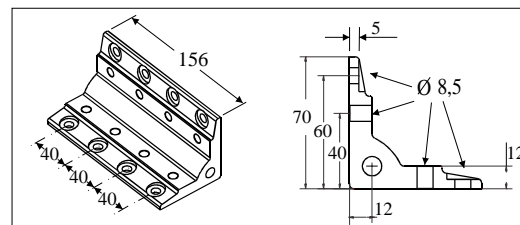

Winkel - Alu