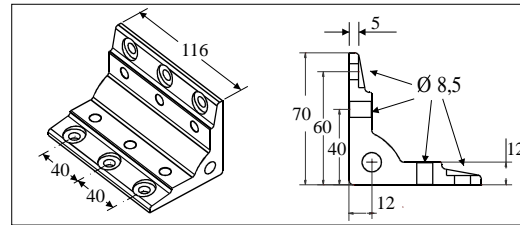

WKA-127-8

WKA-167-8

Winkel - Alu