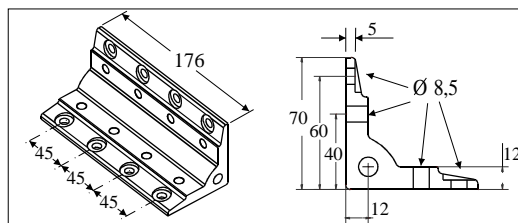

Winkel - Alu 70x70

Technische Daten

Material: Alu eloxiert,
(Seiten blank)

Farbe : Natur E6 /Ev1

Anwendung

Einsetzbar als Verstärkungselement von
Verbindungsteilen, oder als Befestigungselement
für beliebige Komponenten.

Satz bestehend aus:

- Alu - Winkel
- Halbrundschrauben
- Unterlegscheiben
- Nutensteine

Bestell Nr .	Artikel	Bestelleinheiten
Nut 5		
WKA-27-5	Winkel, Alu eloxiert, 18 x 70 x 70	1 Stück
WKA-S27-5	Winkel, Alu eloxiert, 18 x 70 x 70 Satz	1 Satz
Nut 6 u. 8		
WKA-37-6	Winkel, Alu eloxiert, 28 x 70 x 70	1 Stück
WKA-S37-6	Winkel, Alu eloxiert, 28 x 70 x 70 Satz	1 Satz
WKA-67-6	Winkel, Alu eloxiert, 58 x 70 x 70	1 Stück
WKA-S67-6	Winkel, Alu eloxiert, 58 x 70 x 70 Satz	1 Satz
Nut 8		
WKA-47-8	Winkel, Alu eloxiert, 36 x 70 x 70	1 Stück
WKA-S47-8	Winkel, Alu eloxiert, 36 x 70 x 70 Satz	1 Satz
WKA-87-8	Winkel, Alu eloxiert, 76 x 70 x 70	1 Stück
WKA-S87-8	Winkel, Alu eloxiert, 76 x 70 x 70 Satz	1 Satz
WKA-127-8	Winkel, Alu eloxiert, 116 x 70 x 70	1 Stück
WKA-S127-8	Winkel, Alu eloxiert, 116 x 70 x 70 Satz	1 Satz
WKA-167-8	Winkel, Alu eloxiert, 156 x 70 x 70	1 Stück
WKA-S167-8	Winkel, Alu eloxiert, 156 x 70 x 70 Satz	1 Satz
Nut 10		
WKA-97-8	Winkel, Alu eloxiert, 86 x 70 x 70	1 Stück
WKA-S97-8	Winkel, Alu eloxiert, 86 x 70 x 70 Satz	1 Satz
WKA-187-8	Winkel, Alu eloxiert, 176 x 70 x 70	1 Stück
WKA-S187-8	Winkel, Alu eloxiert, 176 x 70 x 70 Satz	1 Satz