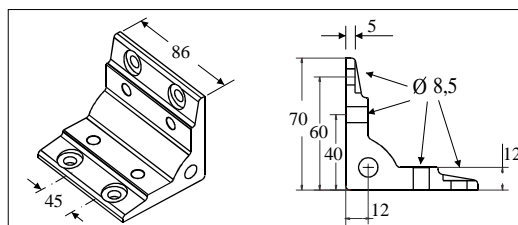

WKA-97-8

WKA-187-8

Winkel - Alu 70x70

Technische Daten

Material: Alu eloxiert,
(Seiten blank)

Farbe : Natur E6 /Ev1

Anwendung

Einsetzbar als Verstärkungselement von
Verbindungsteilen, oder als Befestigungselement
für beliebige Komponenten.

Satz bestehend aus:

- Alu - Winkel
- Halbrundschrauben
- Unterlegscheiben
- Nutensteine

Bestell Nr .	Artikel	Bestelleinheiten
Nut 5		
WKA-27-5	Winkel, Alu eloxiert, 18 x 70 x 70	1 Stück
WKA-S27-5	Winkel, Alu eloxiert, 18 x 70 x 70 Satz	1 Satz
Nut 6 u. 8		
WKA-37-6	Winkel, Alu eloxiert, 28 x 70 x 70	1 Stück
WKA-S37-6	Winkel, Alu eloxiert, 28 x 70 x 70 Satz	1 Satz
WKA-67-6	Winkel, Alu eloxiert, 58 x 70 x 70	1 Stück
WKA-S67-6	Winkel, Alu eloxiert, 58 x 70 x 70 Satz	1 Satz
Nut 8		
WKA-47-8	Winkel, Alu eloxiert, 36 x 70 x 70	1 Stück
WKA-S47-8	Winkel, Alu eloxiert, 36 x 70 x 70 Satz	1 Satz
WKA-87-8	Winkel, Alu eloxiert, 76 x 70 x 70	1 Stück
WKA-S87-8	Winkel, Alu eloxiert, 76 x 70 x 70 Satz	1 Satz
WKA-127-8	Winkel, Alu eloxiert, 116 x 70 x 70	1 Stück
WKA-S127-8	Winkel, Alu eloxiert, 116 x 70 x 70 Satz	1 Satz
WKA-167-8	Winkel, Alu eloxiert, 156 x 70 x 70	1 Stück
WKA-S167-8	Winkel, Alu eloxiert, 156 x 70 x 70 Satz	1 Satz
Nut 10		
WKA-97-8	Winkel, Alu eloxiert, 86 x 70 x 70	1 Stück
WKA-S97-8	Winkel, Alu eloxiert, 86 x 70 x 70 Satz	1 Satz
WKA-187-8	Winkel, Alu eloxiert, 176 x 70 x 70	1 Stück
WKA-S187-8	Winkel, Alu eloxiert, 176 x 70 x 70 Satz	1 Satz