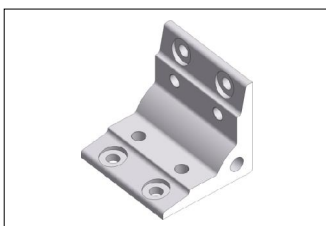

WKA-27-8

WKA-37-6

WKA-47-8

WKA-67-6

WKA-87-8

WKA-127-8

WKA-167-8

### Technische Daten

Material: Alu eloxiert,  
(Seiten blank)

Farbe : Natur E6 /Ev1

### Anwendung

Einsetzbar als Verstärkungselement von  
Verbindungsteilen, oder als Befestigungselement  
für beliebige Komponenten.

#### Satz bestehend aus:

- Alu - Winkel
- Halbrundschrauben
- Unterlegscheiben
- Nutensteine

Bestell Nr .	Artikel	Bestelleinheiten
<b>Nut 5</b>		
WKA-27-5	Winkel, Alu eloxiert, 18 x 70 x 70	1 Stück
WKA-S27-5	Winkel, Alu eloxiert, 18 x 70 x 70 Satz	1 Satz
<b>Nut 6 u. 8</b>		
WKA-37-6	Winkel, Alu eloxiert, 28 x 70 x 70	1 Stück
WKA-S37-6	Winkel, Alu eloxiert, 28 x 70 x 70 Satz	1 Satz
WKA-67-6	Winkel, Alu eloxiert, 58 x 70 x 70	1 Stück
WKA-S67-6	Winkel, Alu eloxiert, 58 x 70 x 70 Satz	1 Satz
<b>Nut 8</b>		
WKA-47-8	Winkel, Alu eloxiert, 36 x 70 x 70	1 Stück
WKA-S47-8	Winkel, Alu eloxiert, 36 x 70 x 70 Satz	1 Satz
WKA-87-8	Winkel, Alu eloxiert, 76 x 70 x 70	1 Stück
WKA-S87-8	Winkel, Alu eloxiert, 76 x 70 x 70 Satz	1 Satz
WKA-127-8	Winkel, Alu eloxiert, 116 x 70 x 70	1 Stück
WKA-S127-8	Winkel, Alu eloxiert, 116 x 70 x 70 Satz	1 Satz
WKA-167-8	Winkel, Alu eloxiert, 156 x 70 x 70	1 Stück
WKA-S167-8	Winkel, Alu eloxiert, 156 x 70 x 70 Satz	1 Satz
<b>Nut 10</b>		
WKA-97-8	Winkel, Alu eloxiert, 86 x 70 x 70	1 Stück
WKA-S97-8	Winkel, Alu eloxiert, 86 x 70 x 70 Satz	1 Satz
WKA-187-8	Winkel, Alu eloxiert, 176 x 70 x 70	1 Stück
WKA-S187-8	Winkel, Alu eloxiert, 176 x 70 x 70 Satz	1 Satz